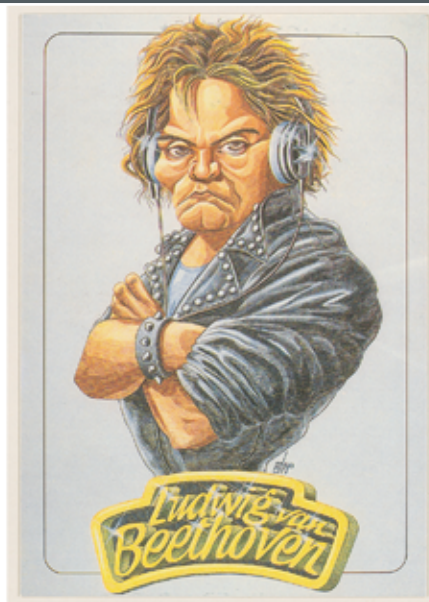

POP - UP

- **Frühstück** 19,90 € p.P.
  So. 10 - 12 Uhr
- **Kaffee und Kuchen** 4,50 €
  Tasse Kaffee | 1 St. Streuselkuchen
- **Weinpakete** ab 17,- €
  1 Fl. Wein | 2 Weingläser | Tragetasche

DIEHLs - Snackbar

Erstmalig bieten wir eine kleine Snackauswahl a la **Cuvée - Winterlounge** im KulturRAUM, direkt in Ehrenbreitstein, an. Kommt vorbei und lasst es euch schmecken!

- Schweizer - Raclettekäse 9,- €
  mit Drillingen und sauer eingelegtem Gemüse
- Drillinge **vegan** 9,- €
  mit verschiedenen Toppings
- Eintopf vom Tafelspitz 8,50 €
  mit Wurzelgemüse

Hier reservieren!

DIE KUNSTTAGE BEI UNS!

Eröffnung · Ausstellung „am Fluss“ by Stefanie Laquai · Frühstück · Kaffee und Kuchen · Weinpakete · Abendessen · DIEHLs - Snackbar

DIEHLs Hotel · Rheinsteigufers 1 · 56077 Koblenz
0261 - 97 07 0 · www.diehls - hotel.de · info@diehls - hotel.de

© Stefanie Laquai

Sonderausstellung

Mutter-Beethoven-Haus
Wambachstraße 204, 56077 Koblenz

**BEETHOVEN, DU BIST DER GRÖSSTE!
DER KOMPONIST IN KARIKATUREN,
CARTOONS UND COMICS**

Sonderausstellung

3.11.2024 – 19.10.2025
Eröffnung: So, 3.11.2024 | 11:00 Uhr

In der heiteren Sonderausstellung wird ein Einblick in dieses reichhaltige Material geboten. Dabei schlagen wir den Bogen von den frühesten Karikaturen aus den 1820er Jahren, über Comics aus dem mittleren 20. Jahrhundert bis hin zu Darstellungen, die in der jüngsten Gegenwart entstanden sind. So möchte unsere Schau die Besucher des Museums einladen, zu staunen und zu lachen – und Beethoven einmal unter einem ganz ungewohnten Blickwinkel zu erleben.

Freitag, 01.11.2024 um 17:00 Uhr
Tom Daun – Der Klang des Nordwinds

Harfenmusik zu Ehren des König David
Platzreservierung: rangulf@zschenderlein.de

ALTE MUSIK
AM MITTELREIN E.V.

Kammermusiksaal,
Obertal 24C,
56077 Koblenz

Eintritt frei –
um Spenden wird
gebeten